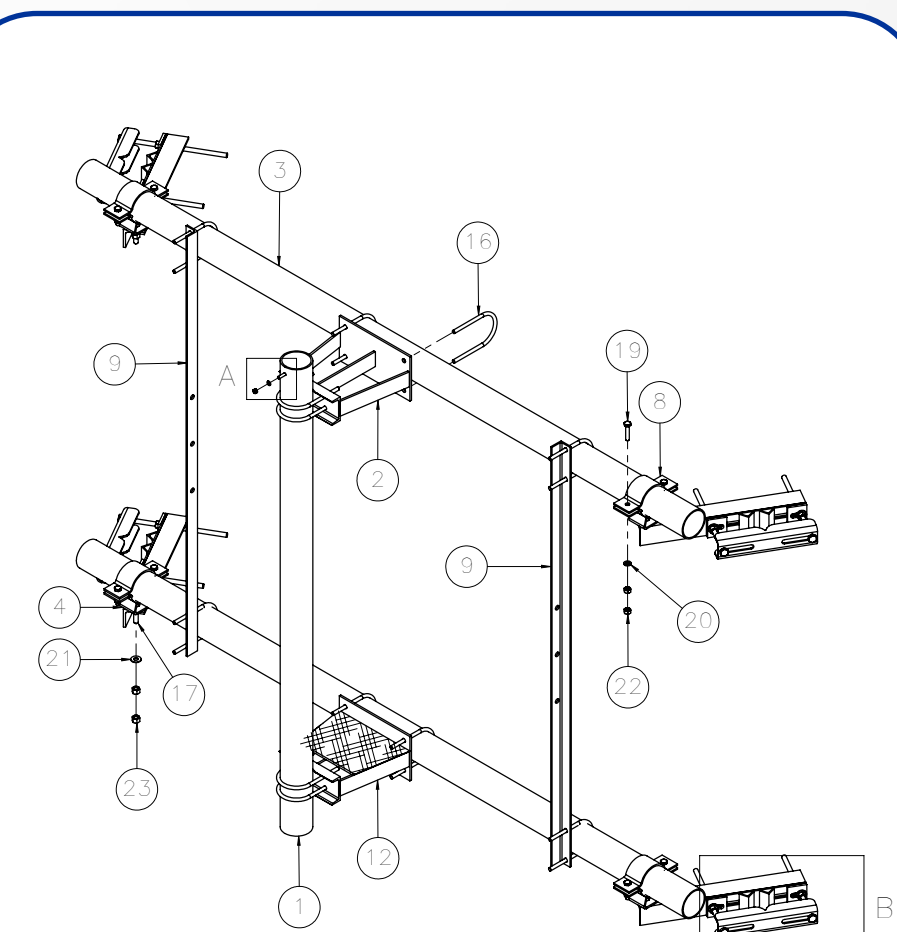

INFRAESTRUTURA TELECOM

Oferecemos uma variedade de **Suportes de Antena**, como:

- Suporte de canto universal
- Suporte de face universal
- Suporte de janela / torre de concreto
- Suporte monoposte

Além disso, fornecemos **Mastros** e **Rooftops**, assim como **estruturas para sites**.

Se a sua necessidade é a **ampliação** ou **expansão de sites**, conte com a nossa expertise em serviços como **reforço de torres**, **ampliação de guarda-corpos** e uma grande diversidade de **estruturas em aço**.